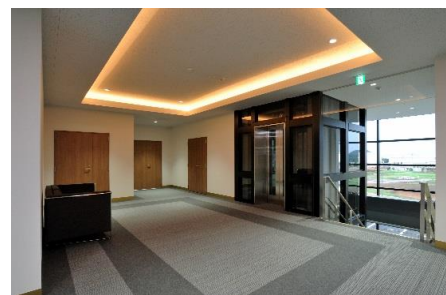

飛鳥車輛特装グループ相模原工場

概要

所在地	神奈川県相模原市緑区
発注	飛鳥管理株式会社
設計	田中建設株式会社
竣工	平成27年7月
延面積	6,732.09㎡
階数	地上2階