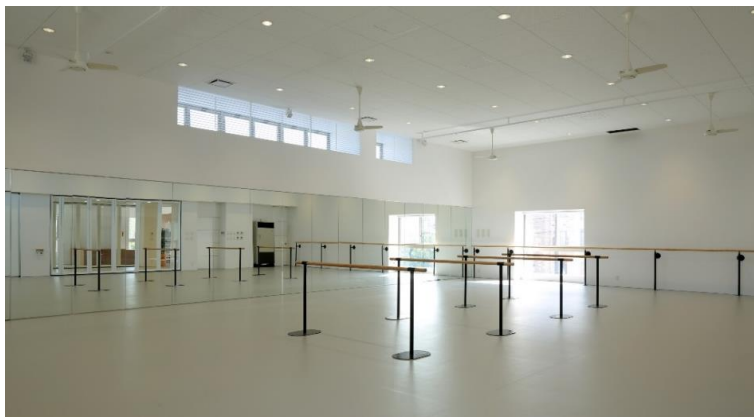

### 概要

所在地	富山県富山市太郎丸
発注	来世企業株式会社
設計	株式会社 アーキタンツ
竣工	平成27年10月
延面積	647.03㎡
階数	地上2階

福井トヨタサンドーム南店新築工事

概要

所在地	福井県越前市高木町
発注	福井トヨタ自動車株式会社
設計	丹尾実紀也+堀塚也 建築事務所
竣工	平成27年6月
延面積	1,378.43㎡
階数	地上2階