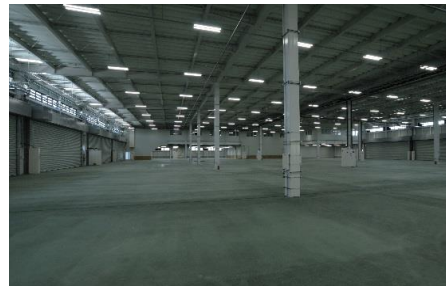

飛鳥車輛特装グループ相模原工場

概要

所在地	神奈川県相模原市緑区
発注	飛鳥管理株式会社
設計	田中建設株式会社
竣工	平成27年7月
延面積	6,732.09㎡
階数	地上2階